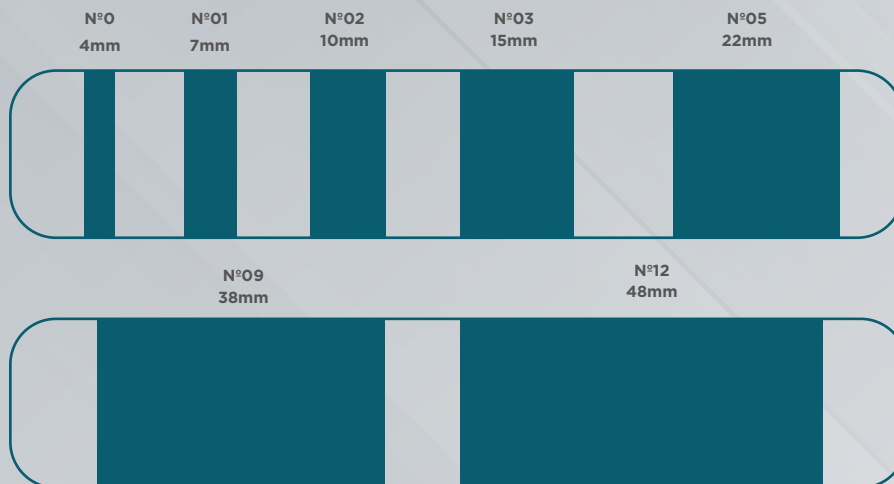

FLEXO (FUNDO CLARO)

Impressão de até 4 cores. Fita clara, contrastando com as cores da impressão.

FLEXO (FUNDO ESCURO)

Impressão de até 4 cores. Fita de cor escura permite um efeito elegante de marca d'água.

Laço Triplo
com pernas

Laço Chanel

Nó
Gravatinha

Laço
Gravatinha

TIPOS DE CORTES DE PERNAS

ADEREÇOS

Produzidos para compor o visual do seu produto, trazendo requinte e elegância.

Exemplos de adereços:

Ponteira Plástica Preta

Alça com ponteira

Ponteira Plástica Transparente

Ponteira Metálica

10, 15 e 22mm

FITAS DISPONÍVEIS NAS SEGUINTE LARGURAS

Imagem corresponde ao tamanho real

empresenda
GITEX