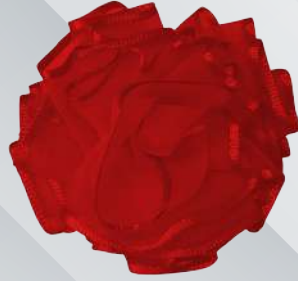

SILK SCREEN (SERIGRAFIA)

Possui excelente qualidade de impressão em até 2 cores.

HIGH DEFINITION (HD)

Com infinitas possibilidades de cores, conta com altíssima definição e realismo. Permite que a fita seja lavada, sem alteração de qualidade.

Finalizamos conforme sua necessidade, para otimizar o processo de acabamento em sua produção.

Exemplos de laços:

Laço Simples
com cinta

Laço Duplo
com cinta

Laço Triplo
com cinta

Laço Simples
com pernas

Laço Duplo
com pernas

Laço Triplo
com pernas

Laço Chanel

Nó
Gravatinha

Laço
Gravatinha

TIPOS DE CORTES DE PERNAS

ADEREÇOS

Produzidos para compor o visual do seu produto, trazendo requinte e elegância.

Exemplos de adereços:

Para mais modelos de laços e adereços, nos consulte.

TIPOS DE FECHAMENTOS

TIPOS DE FITAS

CETIM POLIÉSTER:

Luxuoso com brilho intenso e textura suave.

GORGURÃO POLIÉSTER:

Resistente e encorpado com finas linhas em relevo.